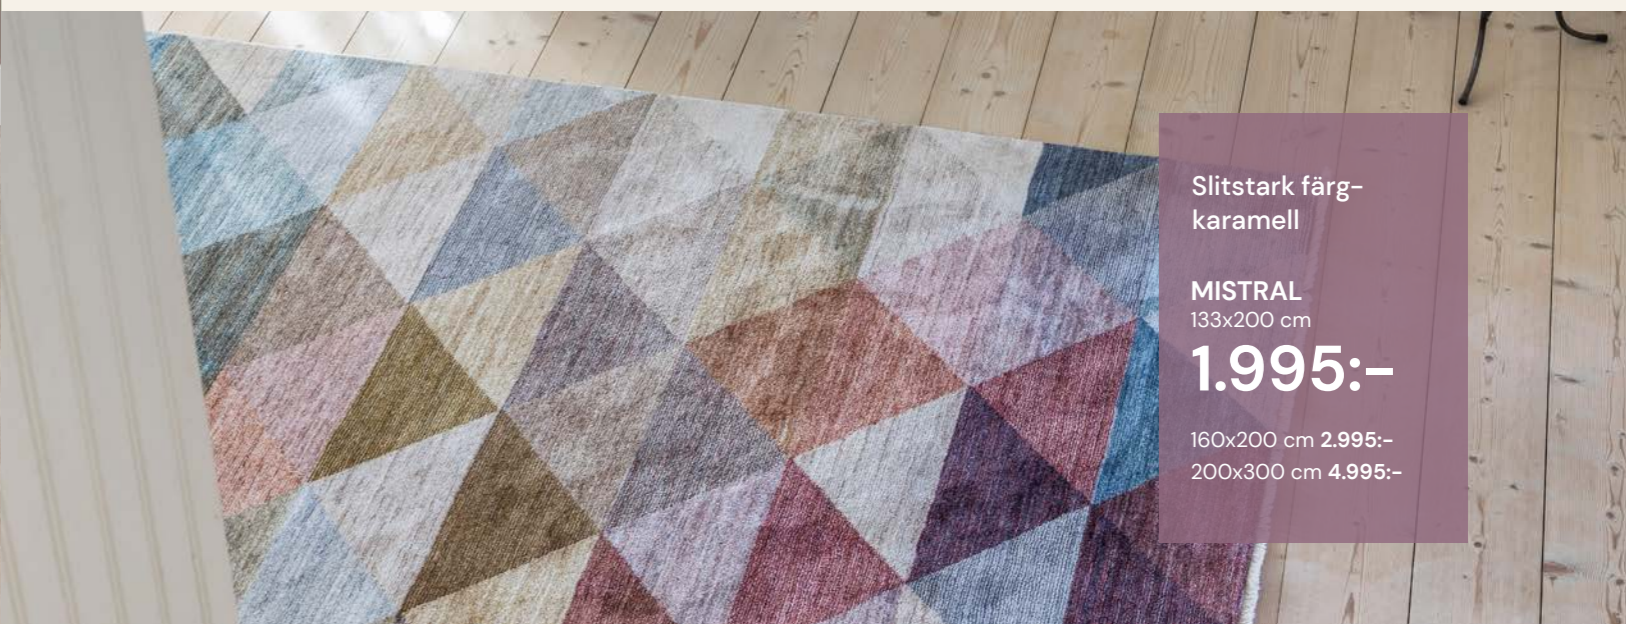

Slitstark färgkaramell

MISTRAL
133x200 cm

1.995:-

160x200 cm 2.995:-
200x300 cm 4.995:-